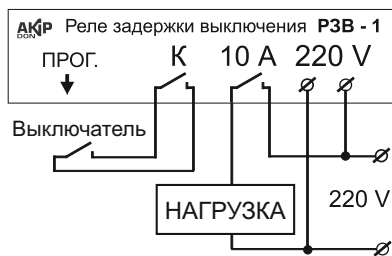

РЕЛЕ ЗАДЕРЖКИ ВЫКЛЮЧЕНИЯ РЗВ - 1 ИНСТРУКЦИЯ ПО ЭКСПЛУАТАЦИИ

Прибор служит для формирования выдержек времени между сигналом выключения и отключением нагрузки в различных технологических процессах, в частности освещение лестничных площадок, вентиляторов в санузлах и т. д.

Диапазон программируемой задержки от 1 секунды до 60 минут.

Номинальное питание прибора - 220 вольт переменного тока, 50 Гц.

Допустимое питание прибора - от 90 до 300 вольт.

Максимальная коммутируемая мощность - 2500 ватт.

Для задания нужного времени задержки необходимо при включенном питании нажать и отпустить кнопку **ПРОГ.** При этом контакты реле замкнутся. С этого момента хронометром отсчитать необходимое время задержки и повторно нажать и отпустить кнопку **ПРОГ.** Контакты реле разомкнутся, а время, прошедшее между нажатиями кнопки, сохранится в энергонезависимой памяти прибора. Для изменения времени задержки вышеописанную операцию необходимо повторить.

Если кнопка **ПРОГ.** нажата два раза до истечения 1й секунды, минимальное время задержки останется 1 секунда. Если нажать кнопку и повторно не нажимать, то по истечении 60 минут реле выключится и в память прибора запишется максимальное время задержки 60 минут.

При замыкании контакта **К** реле включается, при размыкании включается таймер и по истечении заданного времени реле выключает нагрузку.

Рис 1. При замыкании контакта **К** нагрузка включается, после размыкания начинается отсчет времени, по истечении которого нагрузка выключается. В качестве **К** может быть кнопка без фиксации или обычный выключатель.