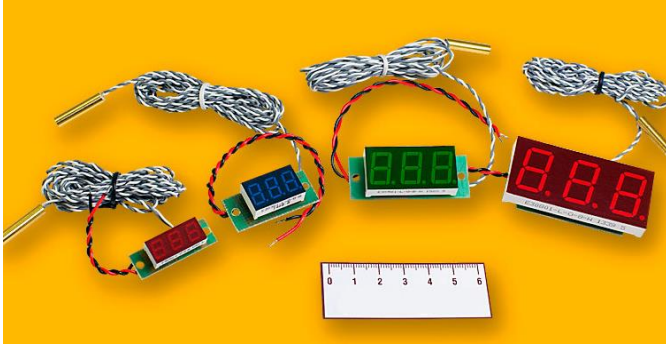

<https://akip.nt-rt.ru/> || apf@nt-rt.ru

Термометр электронный Т-3D

Встраиваемый электронный термометр Т-3D измеряет и индицирует на ярком светодиодном экране температуру в диапазоне от -70 до +250 °С. Разрешающая способность 1 °С. Питание 12 V DC.

Описание

Встраиваемый электронный термометр Т-3D измеряет и индицирует на ярком светодиодном экране температуру в диапазоне от -70 до +250 °С, с разрешающей способностью 1 °С.

Термометр имеет широкий спектр применения. Благодаря достаточно высокому пределу измерения, термостойкому проводу МГТФ и особой конструкции датчика, Т-3D успешно применяется для измерения температуры двигателя в автомобилях, мотоциклах, снегоходах, мотороллерах, скутерах, мотоблоках и другой авто- и мототехнике. В то же время, термометр также может использоваться для измерения температуры воздуха или жидкости (датчик заизолирован). Благодаря невысокой цене, термометр Т-3D является достаточно доступным, бюджетным решением.

Номинальное напряжение питания — 12 V DC, допустимое — от 10 до 20 Вольт постоянного тока.

Провод МГТФ длиной 1,4 м при необходимости может быть удлинен.

Встраиваемый цифровой термометр Т-3D-i монтируется в любую приборную панель, щит автоматики. Для закрепления предусмотрены отверстия под винты. Также представлена версия для упрощенного монтажа в рамке — Т-3D-f, или же версия в корпусе, для наружного монтажа — Т-3D-a.