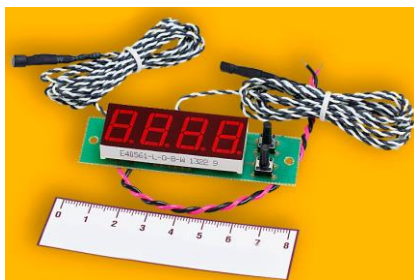

<https://akip.nt-rt.ru/> || apf@nt-rt.ru

Измеритель температуры многоканальный Т-056МК

Встраиваемый многоканальный измеритель температуры Т-056МК предназначен для дистанционного контроля температуры от одного до десяти датчиков температуры DS18B20. Диапазон измерения — от -50,0 до +125,0 °С, разрешающая способность — 0,1 °С. Питание 12 V DC.

Описание

Встраиваемый многоканальный измеритель температуры **Т-056МК** предназначен для дистанционного контроля температуры в нескольких точках в различных технологических процессах. Прибор способен индицировать на светодиодном экране температуру от одного до десяти датчиков температуры DS18B20 на значительном удалении. Диапазон измерения — от -50,0 до +125,0 °С, разрешающая способность — 0,1 °С.

Возможность подключать к одному измерителю до 10 датчиков одновременно по одной линии делает многоканальный термометр Т-056МК дешевым и удобным решением для дистанционного контроля температуры в производственных процессах. Например, при инкубации в промышленных масштабах можно к одному измерителю, который будет располагаться на общей приборной панели, присоединить до 10 датчиков, которые расположить в инкубационных камерах. При этом не обязательно тянуть провода от каждого датчика к прибору — достаточно одной длинной общей линии, к которой подсоединяются датчики.

Под заказ возможно изготовление измерителей температуры Т-DS с датчиком, помещенным в металлический щуп-иглу (длина 320 мм, диаметр 4 мм). Спица немного заострена на конце, что позволяет использовать ее для удобного измерения температуры мягких (рыхлых) масс, таких как тесто, фарш, и т.д.